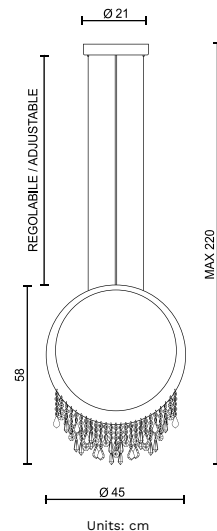

Memory

In Brian Rasmussen's creation, modernity and classicism intertwine, giving life to a new dimension suspended in time: the brushed brass frame and the LED light source interact harmoniously with the crystal drops in a hypnotic and exceptional reinterpretation of classic luxury.

Nella creazione di Brian Rasmussen, modernità e classicità si intrecciano dando vita ad una nuova dimensione sospesa nel tempo: la montatura in ottone spazzolato e la sorgente luminosa a LED dialogano in armonia con una doppia calata di catene di cristallo ad altezza random, in una ipnotica ed inedita rilettura del lusso classico.

Finishes / Finiture

Brushed Brass

MS145	Single susp. Ø 45
MS160	Single susp. Ø 60
MT45	Table Ø 45
MT60	Table Ø 60
MW45	Wall Ø 45
MW60	Wall Ø 60

Light source / Fonte luminosa

LED 220/230V 50/60 Hz
Ø45: 10W 24V 2700k 1220lm
Ø60: 12,5W 24V 2700k 1550lm

Certification / Certificazioni

Classe I IP20

Single ceiling rose & driver included / Singolo rosone & driver incluso

Memory Ø 45