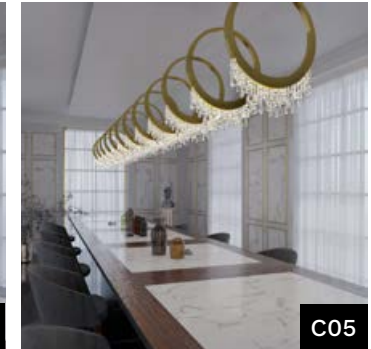

Nella creazione di Brian Rasmussen, modernità e classicità si intrecciano dando vita ad una nuova dimensione sospesa nel tempo: la montatura in ottone spazzolato e la sorgente luminosa a LED dialogano in armonia con una doppia calata di catene di cristallo ad altezza random, in una ipnotica ed inedita rilettura del lusso classico.

C01

C02

C04

C05

C06

C07

		Ø 45	Ø 60
C01	5 rings	L150 - H75 cm	L200 - H95 cm
C02	9 rings	L140 - H140 cm	L185 - H185 cm
C03	62 rings	D250 - H150 cm	D330 - H200 cm
C04	12 rings	L500 - W45 cm	L600 - W60 cm
C05	10 rings	L500 cm	L660 cm
C06	10 rings	L45 - H300 cm	L60 - H400 cm
C07	11 rings	L150 - H300 cm	L200 - H400 cm