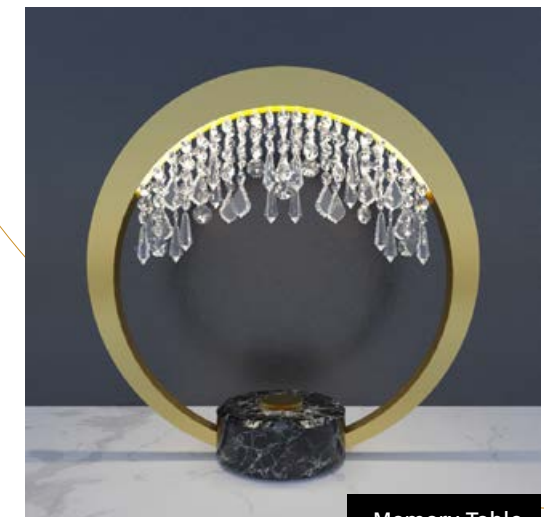

Memory Wall

C01

C02

Memory Table